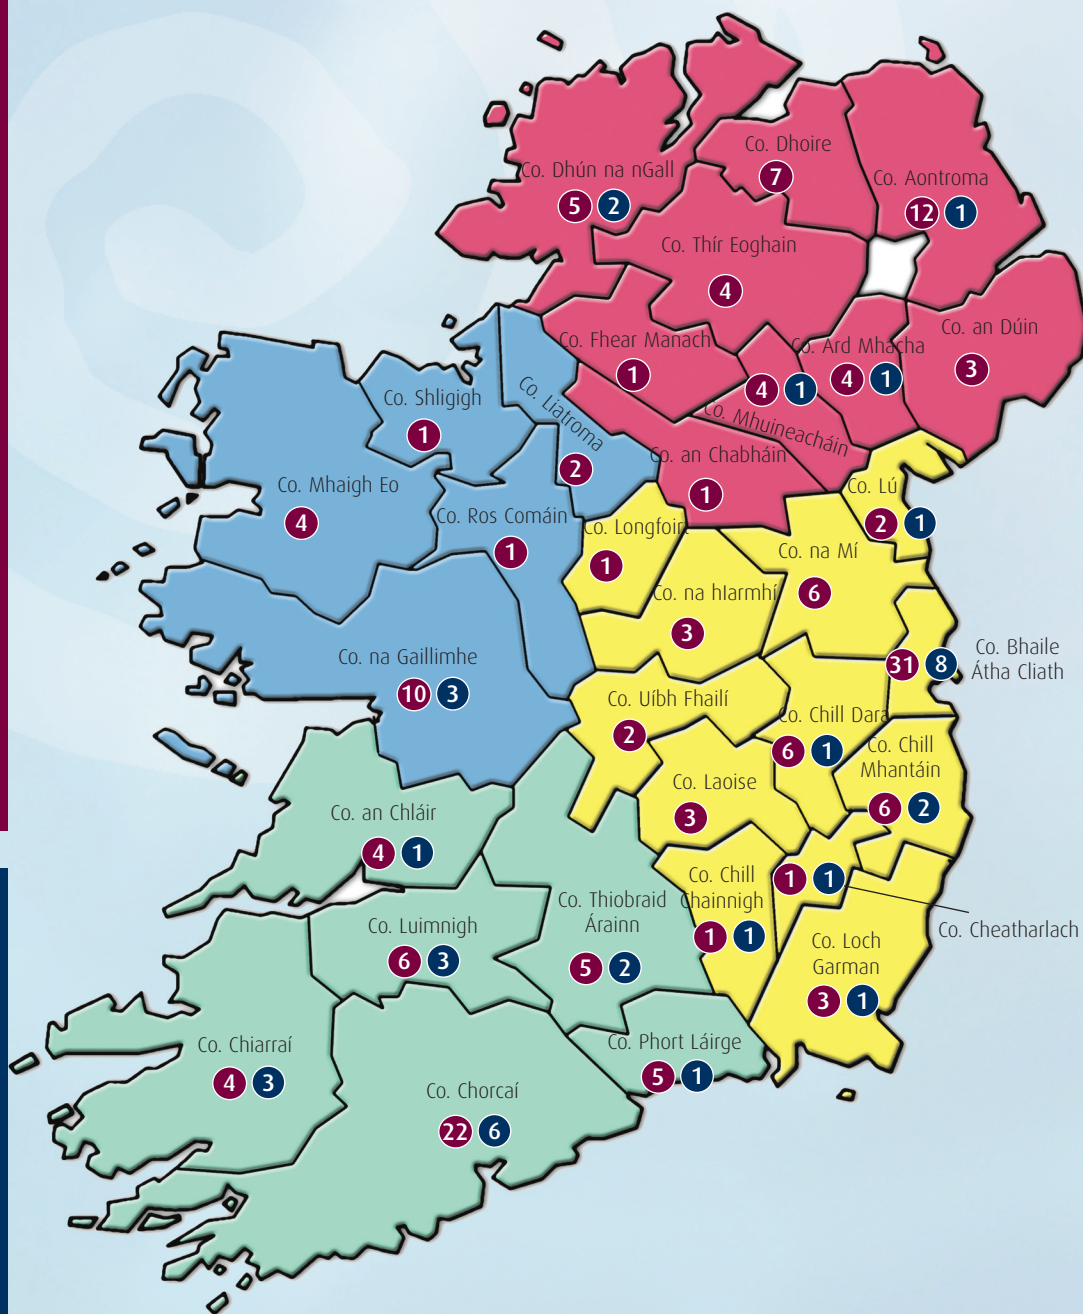

Scoileanna Ián-Ghaeilge sa Ghalltacht 2009/2010

Irish-Medium Schools outside the Gaeltacht areas 2009/2010

Bunscoileanna / Primary Schools

Cúige Laighean

Co. Bhaile Átha Cliath	31
Co. Cheatharlach	1
Co. Chill Chainnigh	1
Co. Chill Dara	6
Co. Chill Mhantáin	6
Co. Laoise	3
Co. Loch Garman	3
Co. Lú	2
Co. na Mí	6
Co. na hIarmhí	3
Co. Uíbh Fhailí	2
Co. Longfoirt	1

Cúige Uladh

Co. Aontroma	12
Co. Ard Mhacha	4
Co. an Chabháin	1
Co. an Dúin	3
Co. Dhoire	7
Co. Dhún na nGall	5
Co. Mhuineacháin	4
Co. Thír Eoghain	4
Co. Fhear Manach	1

Cúige Chonnacht

Co. na Gaillimhe	10
Co. Mhaigh Eo	4
Co. Shligigh	1
Co. Ros Comáin	1
Co. Liatroma	2

Cúige Mumhan

Co. Chorcaí	22
Co. Chiarraí	4
Co. Luimnigh	6
Co. Phort Láirge	5
Co. Thiobraid Árann	5
Co. an Chláir	4

- Na Bunscoileanna / Primary Schools
- Na hIar-bhunscoileanna / Post-Primary Schools

Iar-bhunscoileanna / Post-Primary Schools

Cúige Laighean

Co. Bhaile Átha Cliath	8
Co. Cheatharlach	1
Co. Chill Chainnigh	1
Co. Chill Mhantáin	2
Co. Lú	1
Co. Chill Dara	1
Co. Loch Garman	1

Cúige Uladh

Co. Aontroma	1
Co. Dhún na nGall	2
Co. Ard Mhacha	1
Co. Mhuineacháin	1

Cúige Chonnacht

Co. na Gaillimhe	3

Cúige Mumhan

Co. Chorcaí	6
Co. Chiarraí	3
Co. Luimnigh	3
Co. Thiobraid Árann	2
Co. an Chláir	1
Co. Phort Láirge	1

Gaelscoileanna Teo.
Halla Naomh Pádraig
Institiúid Oideachais Marino
Ascaill Uí Ghríofa
Baile Átha Cliath 9
01 853 5195 oifig@gaelscoileanna.ie www.gaelscoileanna.ie